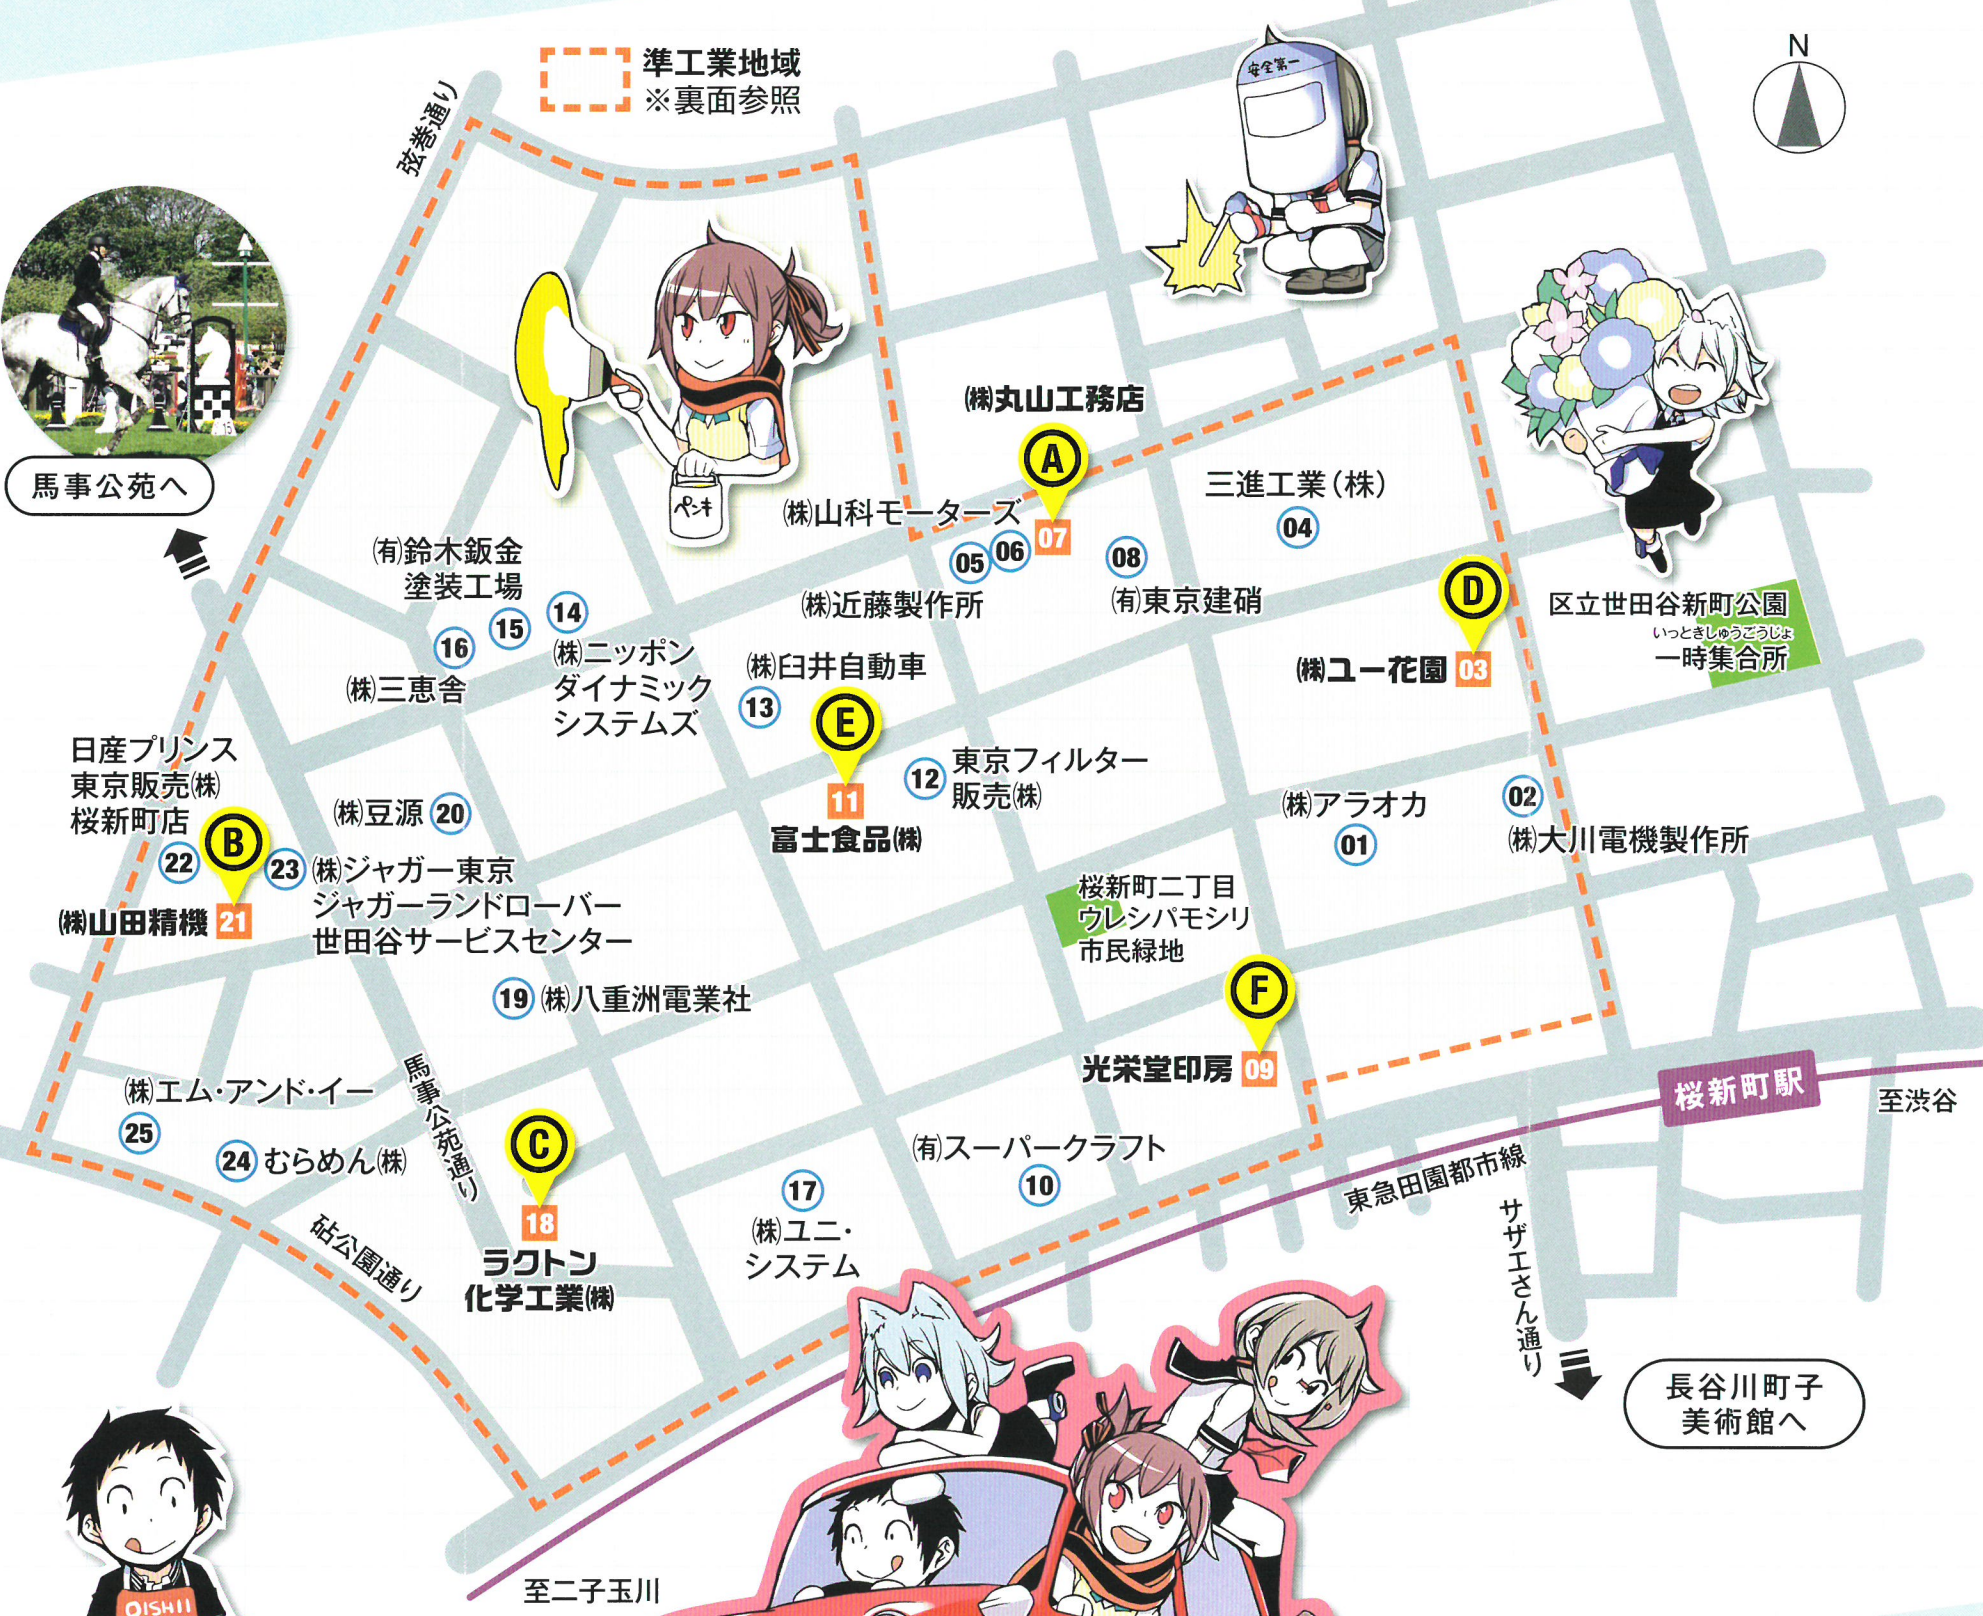

A まるやまこうむてん
(株)丸山工務店

しごと
仕事をしていたの
楽しいことは
なん
何ですか?

よいえを建てて、べんりになったと言っ
てくれたらうれしいですね。

B やまだせいき
(株)山田精機

じまんでできることは
なん
何ですか?

67年も前からやっています。寸法を
まちがえず正確につくれることです。

C かかくこうぎょう
ラクトン化学工業(株)

じまんでできることは
なん
何ですか?

においが好きな人が集まったこと。
日本全国のおかしに自分のつくった
においが使われること。

事業所
桜新町ものづくりの
魅力発見ツアーで
小学生が取材した事業所

さくらしんまち
桜新町
ものづくりのまちのこと
しらべてみました!!

D かえん
(株)ユ一花園

じまんでできることは
なん
何ですか?

ぎじゅつりよく、ていあんりよく
技術力と提案力。チームワークがだ
いじて、一人ではできません。

E ふじしょくひん
富士食品(株)

むずかしいことは
なん
何ですか?

たものい
食べ物に入れるものなので、かみの
け毛などがぜったいに入らないように
しています。

F こうえいどういんぼう
光荣堂印房

むずかしいことは
なん
何ですか?

はんこににあう文字とにあわない
文字があるので工夫しています。