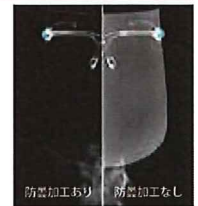

長時間の使用でも快適「超軽量フレーム」

YKフェイスシールドグラスは、たったの26g。長時間つけても顔に跡が残りにくく、皮脂やファンデーションもつきにくい！

ズレない様子はこちら

顔面全体を保護できる「フェイスシールドグラス」

血液・体液などの飛沫から顔面を保護します。

眼鏡の上からも装着可能な「オーバーグラスタイプ」

裸眼でも、ご自分の眼鏡の上からでも違和感なく装着できます。

くもり止め加工「シールドレンズ」

マスクをしていてもレンズがくもりにくい！  
内側くもり止めシールドレンズで「クリアな視界」と「作業性向上」を両立できます。

着脱簡単！使い捨てシールドでいつも衛生的

フレームは継続使用、シールドはワンタッチで簡単に取り替え(※)できます。 ※スペアレンズ(別売)

小顔の女性から男性まで、顔幅を選ばない「フレキシブルフレーム」

フレーム自体に柔軟性があるため、顔幅を選びません。  
小顔の女性から男性まで、幅広い方にジャストフィット！

YF-800 超軽量フェイスシールドグラス(片面防曇加工レンズ) セット内容：フレーム1個、レンズ3枚

●「YF-800L」  
顔全体を保護するタイプ  
Lサイズ：W152×H195×D195mm

26g

●「YF-800S」  
眼を重点的にカバーするタイプ  
Sサイズ：W152×H83×D172mm

18g

QRコードから製品詳細情報が確認できます。