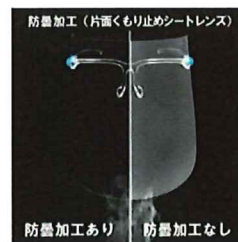

株式会社 ユー花園 総務・人財開発部 宿谷

超軽量フェイスシールドグラス YF800L 商品情報

【特徴】●ワンタッチでシールド交換が可能です(3枚付)

- 長時間の装着でも疲れな軽量タイプです。
- 眼鏡の上からでも装着が可能です。
- レンズ交換が可能です。

【仕様】●耳掛けタイプ●レンズ厚:0.2mm

- レンズ寸法:250×195mm●レンズ色:クリア
- 質量(g):26

【用途】●軽作業。【材質・仕上げ】

- レンズ:ポリエチレンテレフタレート(PET)
- フレーム:ポリカーボネート 生産国 日本

度付きめがねの上から  
掛けられる眼鏡併用タイプ

防曇加工 (片面くもり止めシートレンズ)  
防曇加工あり 防曇加工なし

※ 臨時第2号にて斡旋の「除菌スプレー」の在庫もまだあるそうなので、必要な方はお問い合わせを!!

医療や製造現場で働く人々を20年近く支え続ける「YF-800」。  
YAMAMOTOが自信をもってお届けする「MADE in JAPAN」の  
眼鏡型フェイスシールドグラスです。

日本製

YF-800L 特設サイト

超軽量

顔全体を  
保護

ワンタッチ  
取替えレンズ

防曇  
レンズ

サイズフリー  
フレーム