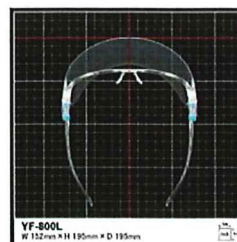

防曇加工 (片面くもり止めシートレンズ)
防曇加工あり 防曇加工なし

※ 臨時第2号にて斡旋の「除菌スプレー」の在庫もまだあるそうなので、必要な方はお問い合わせを!!