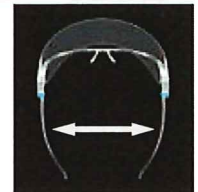

長時間の使用でも快適「超軽量フレーム」

YKフェイスシールドグラスは、たったの26g。長時間つけても顔に跡が残りにくく、皮脂やファンデーションもつきにくい！

ズレない様子はこちら

顔面全体を保護できる「フェイスシールドグラス」

血液・体液などの飛沫から顔面を保護します。

眼鏡の上からも装着可能な「オーバーグラスタイプ」

裸眼でも、ご自分の眼鏡の上からでも違和感なく装着できます。

くもり止め加工「シールドレンズ」

マスクをしていてもレンズがくもりにくい！  
内側くもり止めシールドレンズで「クリアな視界」と「作業性向上」を両立できます。

着脱簡単！使い捨てシールドでいつも衛生的

フレームは継続使用、シールドはワンタッチで簡単に取り替え(※)できます。 ※スペアレンズ(別売)

小顔の女性から男性まで、顔幅を選ばない「フレキシブルフレーム」

フレーム自体に柔軟性があるため、顔幅を選びません。  
小顔の女性から男性まで、幅広い方にジャストフィット！

YF-800 超軽量フェイスシールドグラス(片面防曇加工レンズ) セット内容：フレーム1個、レンズ3枚

●「YF-800L」  
顔全体を保護するタイプ  
Lサイズ：W152×H195×D195mm

26g

●「YF-800S」  
眼を重点的にカバーするタイプ  
Sサイズ：W152×H83×D172mm

18g

QRコードから製品詳細情報が確認できます。