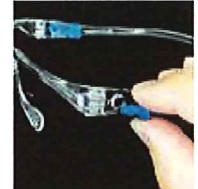

長時間の使用でも快適「超軽量フレーム」

YKフェイスシールドグラスは、たったの26g。長時間つけても顔に跡が残りにくく、皮脂やファンデーションもつきにくい！

ズレない様子はこちら

顔面全体を保護できる「フェイスシールドグラス」

血液・体液などの飛沫から顔面を保護します。

眼鏡の上からも装着可能な「オーバーグラスタイプ」

裸眼でも、ご自分の眼鏡の上からでも違和感なく装着できます。

くもり止め加工「シールドレンズ」

マスクをしていてもレンズがくもりにくい！  
内側くもり止めシールドレンズで「クリアな視界」と「作業性向上」を両立できます。

着脱簡単！使い捨てシールドでいつも衛生的

フレームは継続使用、シールドはワンタッチで簡単に取り替え(※)できます。 ※スペアレンズ(別売)

小顔の女性から男性まで、顔幅を選ばない「フレキシブルフレーム」

フレーム自体に柔軟性があるため、顔幅を選びません。  
小顔の女性から男性まで、幅広い方にジャストフィット！