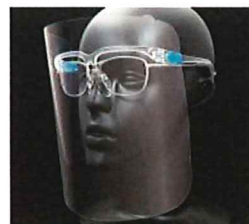

度付きめがねの上から
掛けられる眼鏡併用タイプ