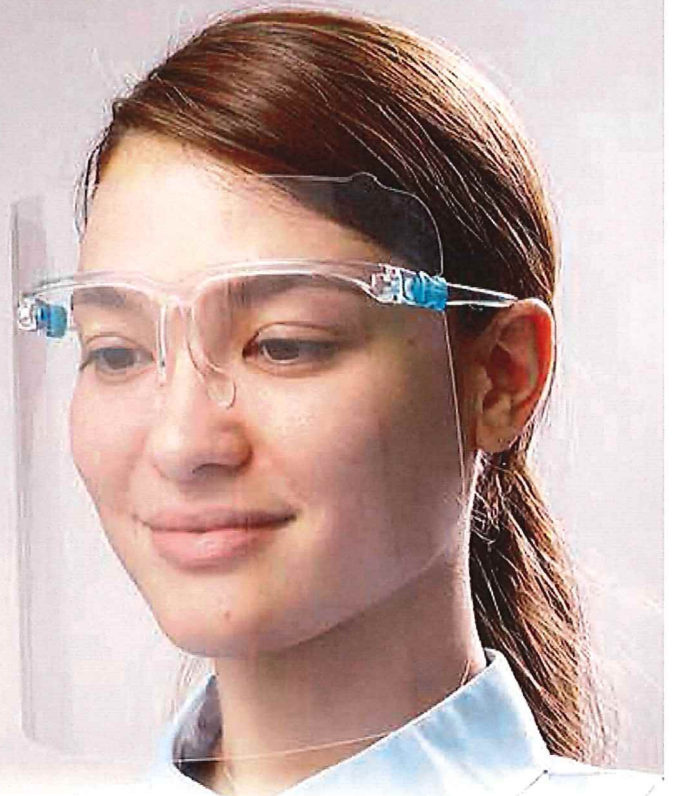

# お申込み用紙 ( F A X 専用 ) 03-3706-0878

商品名	商品単価	ご希望数	商品金額計
超軽量フェイス シール ドグラスセット	1,650円 (税込)	セット	円
配送料	別途設定致します エリア・個数により金額が 異なります。		円
合計			円

**お客様情報**  
(お届けに必要な  
情報になります。)

会社名・氏名	
〒	—
住所	
TEL	—
FAX	—

「ズレない」「軽い」「かけやすい」  
超軽量フェイスシールドグラス  
「YF-800L」

医療や製造現場で働く人々を20年近く支え続ける「YF-800」。  
YAMAMOTOが自信をもってお届けする「MADE in JAPAN」の  
眼鏡型フェイスシールドグラスです。

日本製

YF-800L 特設サイト

超軽量

顔全体を  
保護

ワンタッチ  
取替えレンズ

防曇  
レンズ

サイズフリー  
フレーム